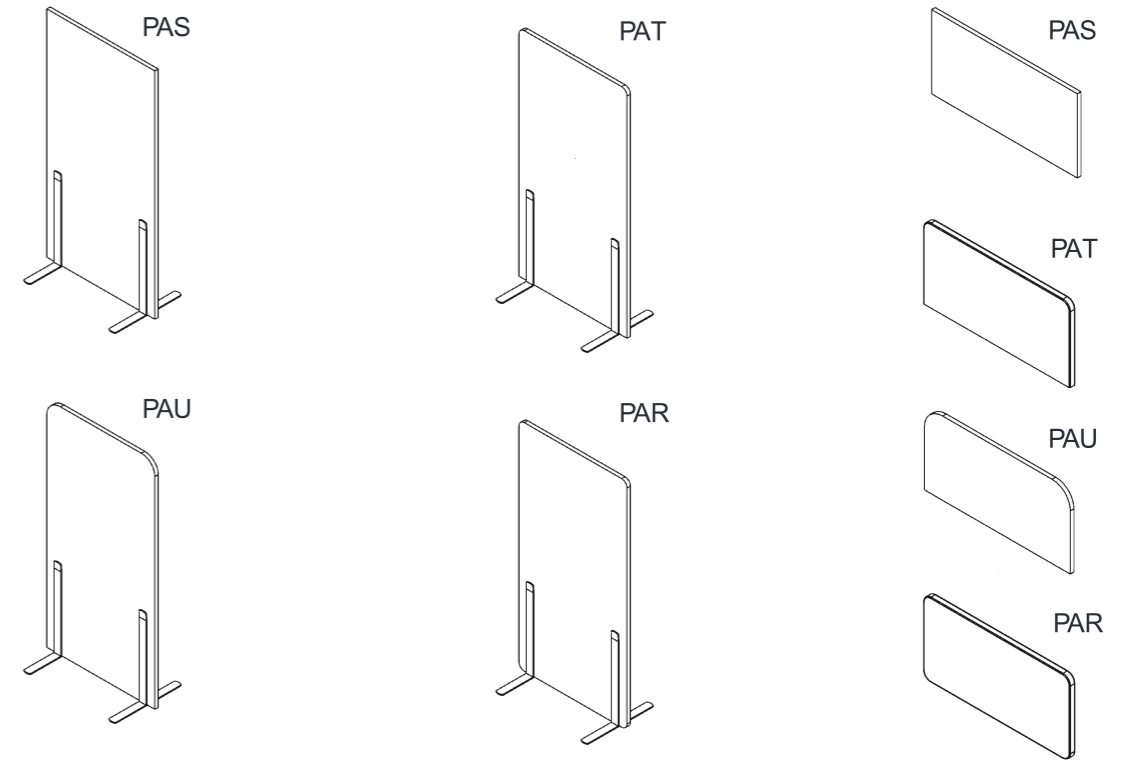

Akustické prvky / Acoustic elements
Voľne stojace / Freestanding screens

model	šírka / width	výška / height
6016P	60 cm	160 cm
8016P	80 cm	
1016P	100 cm	
1316P	130 cm	

P - celočalúnené s molitánom / full upholstered with foam layer

Paravány voľne stojace / Freestanding screens

model	šírka / width	výška / height
6015R	60 cm	150 cm
1015R	100 cm	
1315R	130 cm	

R - akustický materiál Recytex s látkou / acoustic material Recytex with fabric

Stolové paravány / Table screens

model	šírka / width	model	šírka / width	výška / height
8067R	80 cm	1667R	160 cm	67,5 cm
1267R	120 cm	1867R	180 cm	
1467R	140 cm	2067R	200 cm	

R - akustický materiál Recytex s látkou / acoustic material Recytex with fabric

Akustické prvky na stenu a na zavesenie / Acoustic wall and hanging elements

Dosky čalúnené z pohľadových strán. Akustický materiál Recytex 40mm a 25mm.
Upholstered face sides of the panels. Acoustic material Recytex 40mm and 25mm.

AS paravány

by office concept