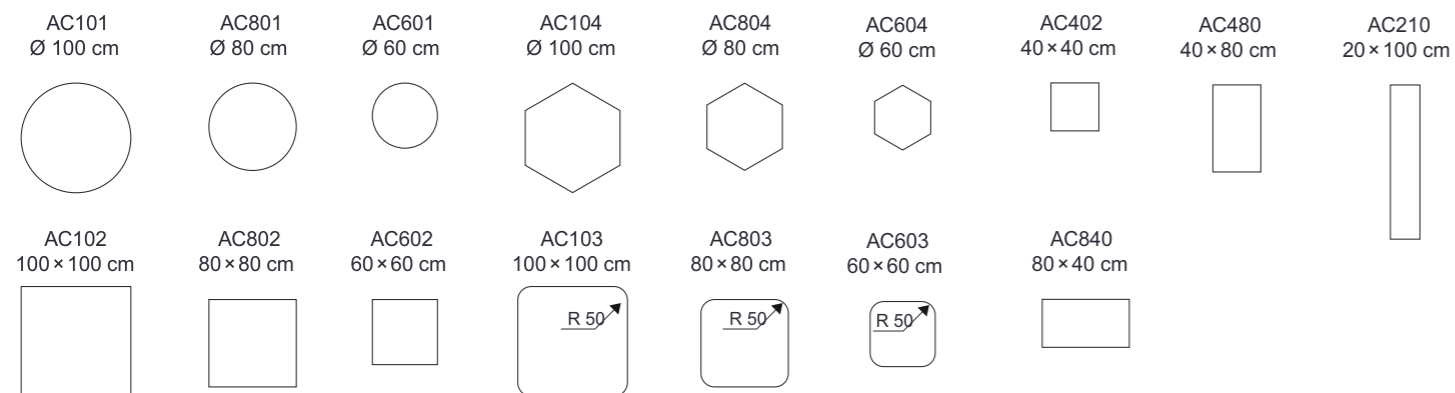

Akustické prvky / Acoustic elements
Voľne stojace / Freestanding screens

model	šírka / width	výška / height
6016P	60 cm	160 cm
8016P	80 cm	
1016P	100 cm	
1316P	130 cm	

P - celočalúnené s molitánom / full upholstered with foam layer

Paravány voľne stojace / Freestanding screens

model	šírka / width	výška / height
6015R	60 cm	150 cm
1015R	100 cm	
1315R	130 cm	

R - akustický materiál Recytex s látkou / acoustic material Recytex with fabric

Stolové paravány / Table screens

model	šírka / width	model	šírka / width	výška / height
8067R	80 cm	1667R	160 cm	67,5 cm
1267R	120 cm	1867R	180 cm	
1467R	140 cm	2067R	200 cm	

R - akustický materiál Recytex s látkou / acoustic material Recytex with fabric

Akustické prvky na stenu a na zavesenie / Acoustic wall and hanging elements

Dosky čalúnené z pohľadových strán. Akustický materiál Recytex 40mm a 25mm.
Upholstered face sides of the panels. Acoustic material Recytex 40mm and 25mm.

AS paravány

by office concept