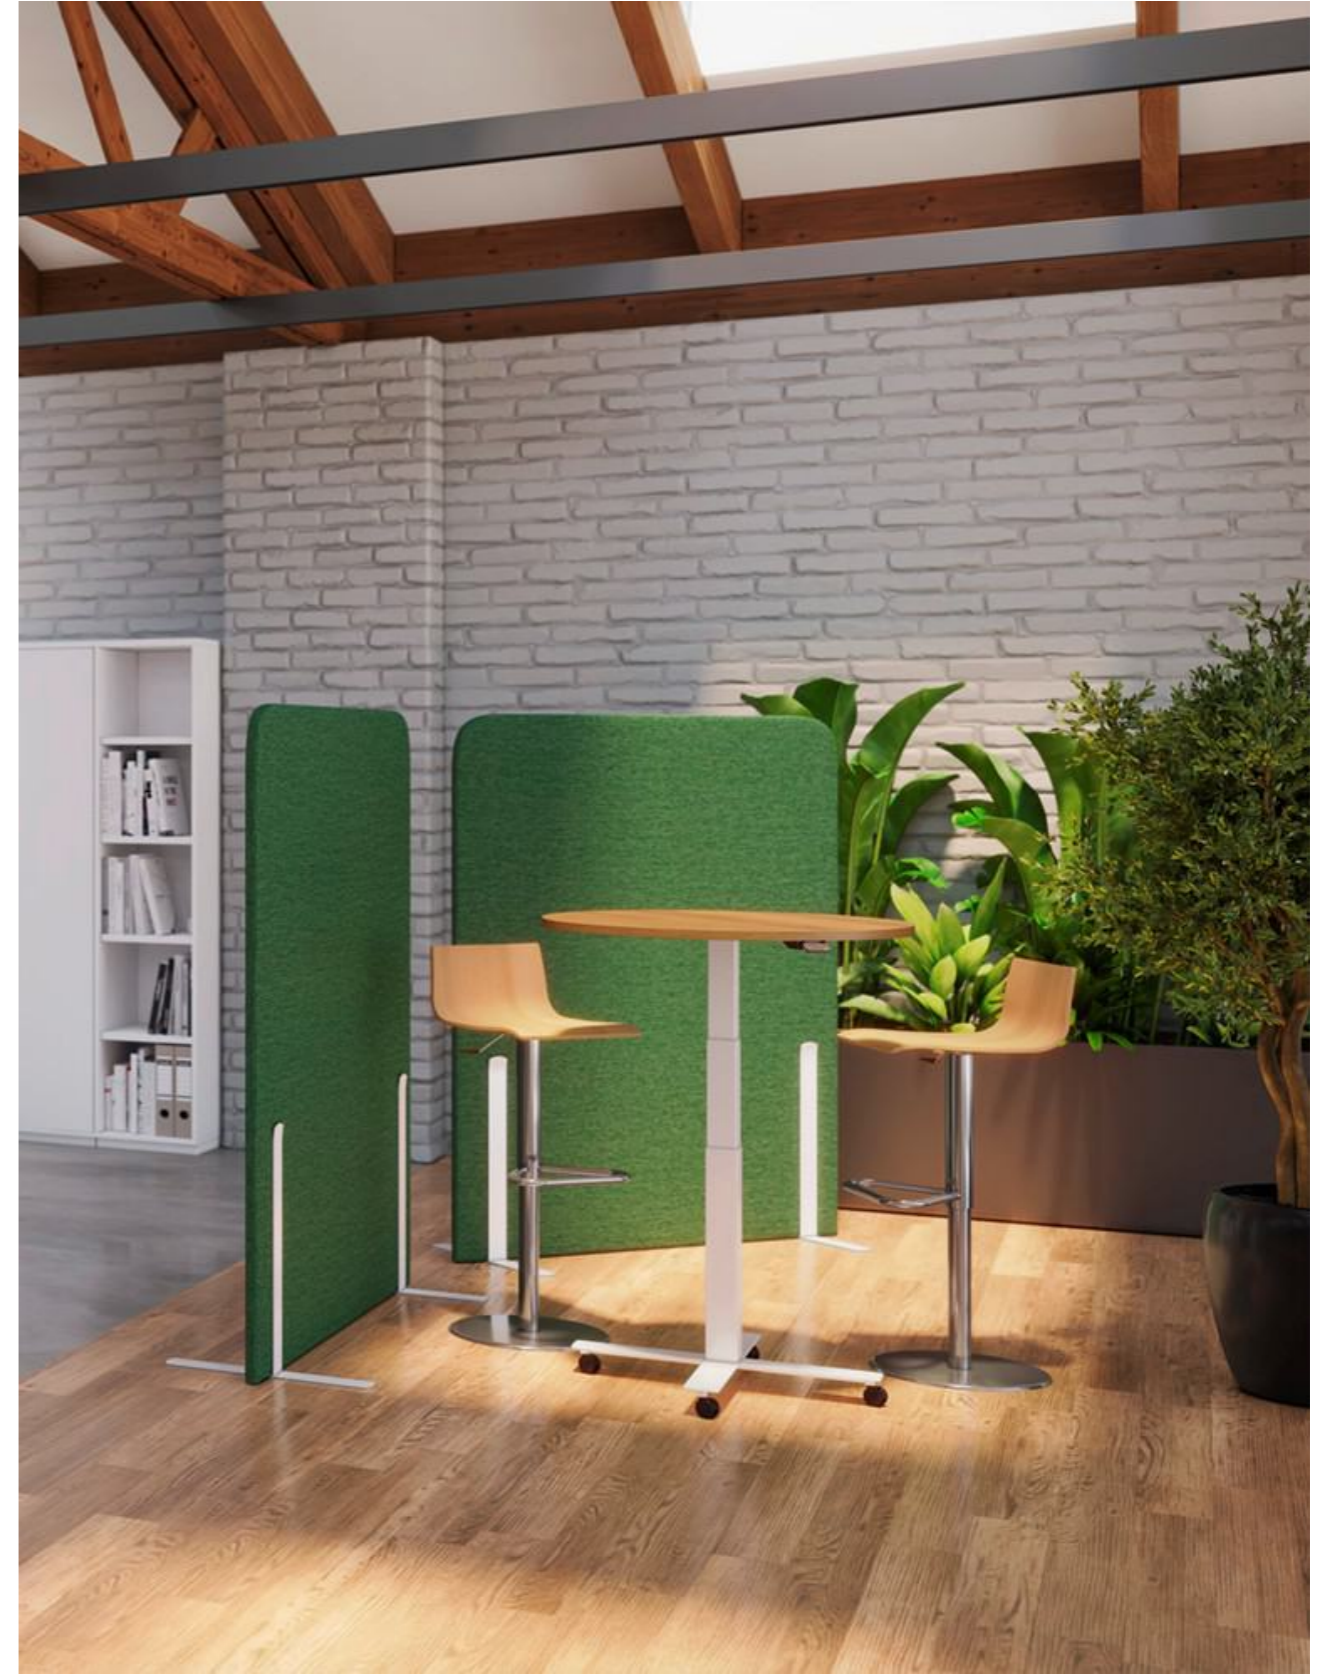

# AS paravány

by office concept

Akustické prvky / Acoustic elements  
Voľne stojace / Freestanding screens

model	šírka / width	výška / height
6016P	60 cm	160 cm
8016P	80 cm	
1016P	100 cm	
1316P	130 cm	

P - celočalúnené s molitánom / full upholstered with foam layer

Paravány voľne stojace / Freestanding screens

model	šírka / width	výška / height
6015R	60 cm	150 cm
1015R	100 cm	
1315R	130 cm	

R - akustický materiál Recytex s látkou / acoustic material Recytex with fabric

Stolové paravány / Table screens

model	šírka / width	model	šírka / width	výška / height
8067R	80 cm	1667R	160 cm	67,5 cm
1267R	120 cm	1867R	180 cm	
1467R	140 cm	2067R	200 cm	

R - akustický materiál Recytex s látkou / acoustic material Recytex with fabric