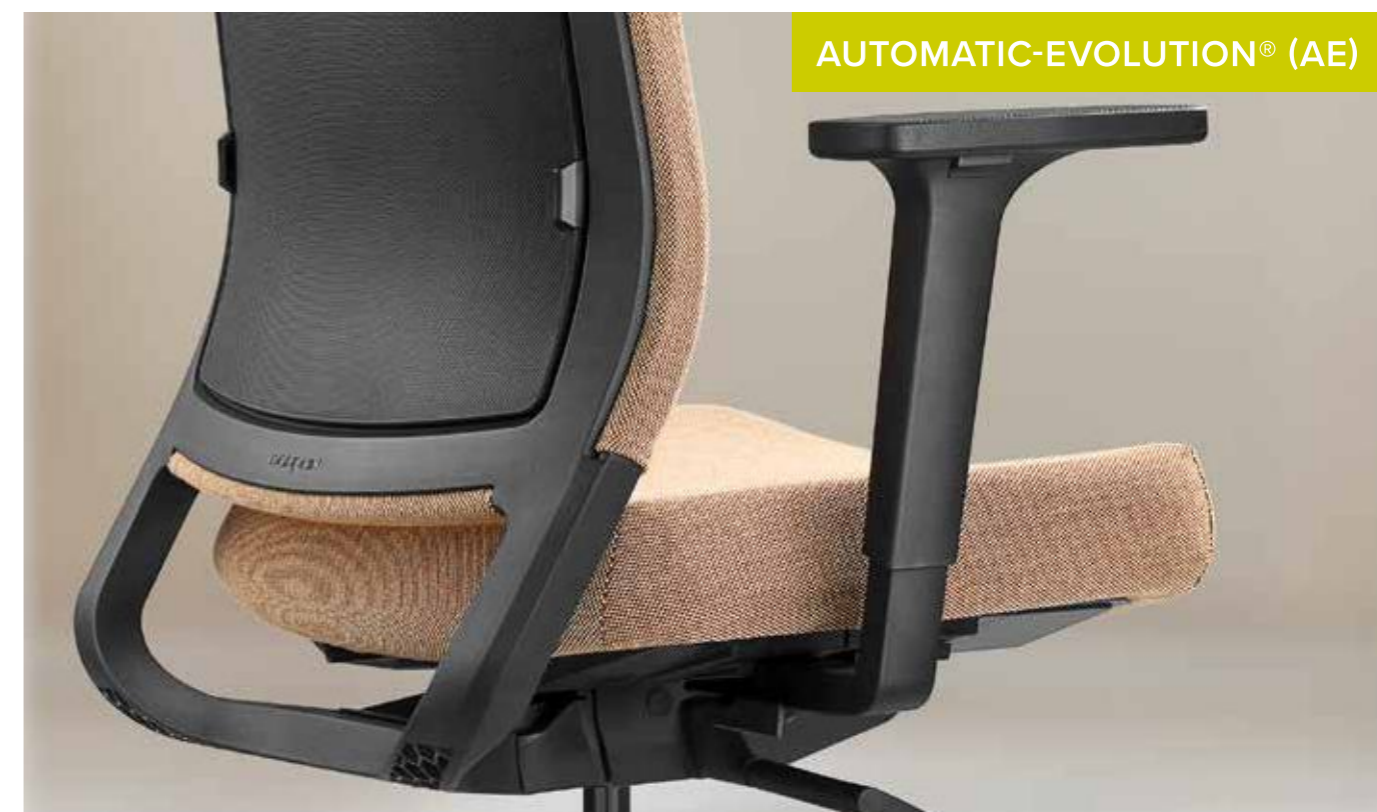

Sequel Automatic-Evolution® (AE)

AE SQ 7246
+ Armlehnen | Armrests A246KGS

FUNKTIONEN

- » **Automatik-Technik** mit einem harmonischen, synchronen Bewegungsablauf von Sitz und Rückenlehne, 3fach arretierbar
- » Automatische Anpassung des Rückenlehnegegendrucks auf das Körpergewicht des Nutzers
- » Zweistufige Sitzneigeverstellung ($0^\circ/-4^\circ$) und Sitztiefenverstellung mittels Schiebesitz (7 cm) serienmäßig

EINSATZBEREICH

- Ideal für Wechsellarbeitsplätze und für flexible Arbeitsplätze
- Passend für alle Körpergrößen, bis zu einem Körpergewicht von 150 kg

VORTEILE FÜR DEN NUTZER:

- ✓ Besonders bedienerfreundlich durch die automatische, gewichtsgesteuerte Anpassung des Rückenlehnegegendrucks
- ✓ Intuitive Bedienbarkeit durch wenige Bedienelemente
- ✓ Aktives Sitzen mit einer Sitzneigeverstellung von -4°

FUNCTIONS:

- » **Automatic-Evolution® feature** with harmonious, synchronised movement of seat and backrest, lockable in three positions
- » Automatic, weight-controlled adjustment of the backrest counterpressure
- » Dual-position seat-tilt ($0^\circ/-4^\circ$) and seat-depth adjustment using sliding seat (7 cm) as standard

AREA OF USE:

- Ideal for desk sharing and flexible workstations
- Fit for all body sizes, up to a body weight of 150 kg

BENEFITS FOR USERS:

- ✓ Particularly user-friendly by the automatic, weight-controlled adjustment of the backrest counterpressure
- ✓ Intuitive operation thanks to only a few adjustment elements
- ✓ Active seating with a seat-tilt adjustment of -4°