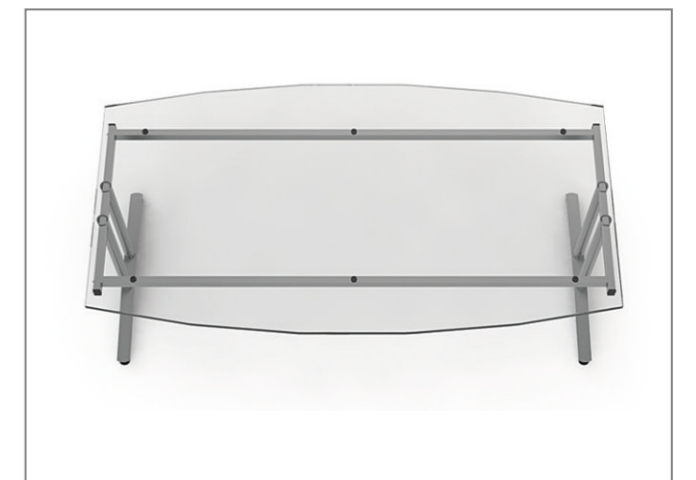

## meeting NQV

Stoly NSR sú špičkovým a elegantným riešením pre rokovacie miestnosti. Podnože tvaru T sú s možnosťou nastavenia výšky.

The NSR tables are a state-of-the art solution for conference rooms. T-shaped bases can be height-adjustable.

## meeting NSR

Minimalistický a funkčný dizajn MNU určený pre rokovacie miestnosti. Čistá konštrukcia sa skladá z dvoch bočníc, ktoré tvoria obrátené U. Dizajnovým prvkom je dilatácia medzi podnožou a doskou.