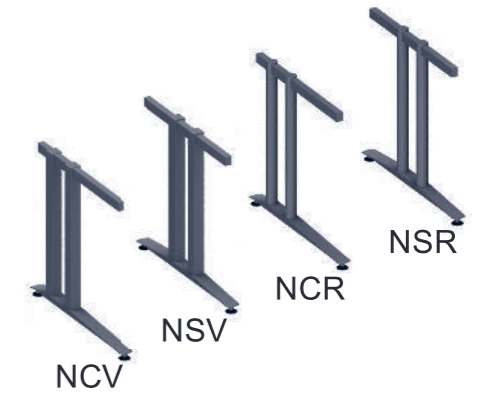

h o t c o m

Manager line

■ Profil 80 × 30 mm

Design line

■ Profil 50 × 50 mm

Wood line

■ Profil 50 × 45/60 mm

Smart line

■ Profil 50 × 50 mm

● Profil Ø50 mm

Bench line

■ Profil 50 × 50 mm

● Profil Ø50 mm

Classic line

■ Profil 50 × 50 mm

● Profil Ø50 mm

Easy line

■ Profil 30 × 30 mm

Manager line NMO, NMU - meeting

(cm)	model	X (cm)	model	(cm)	model
200×100	149	200×90	139	200×80	109
180×100	150	180×90	140	180×80	110
160×100	151	160×90	141	160×80	111
140×100	154	140×90	144	140×80	114