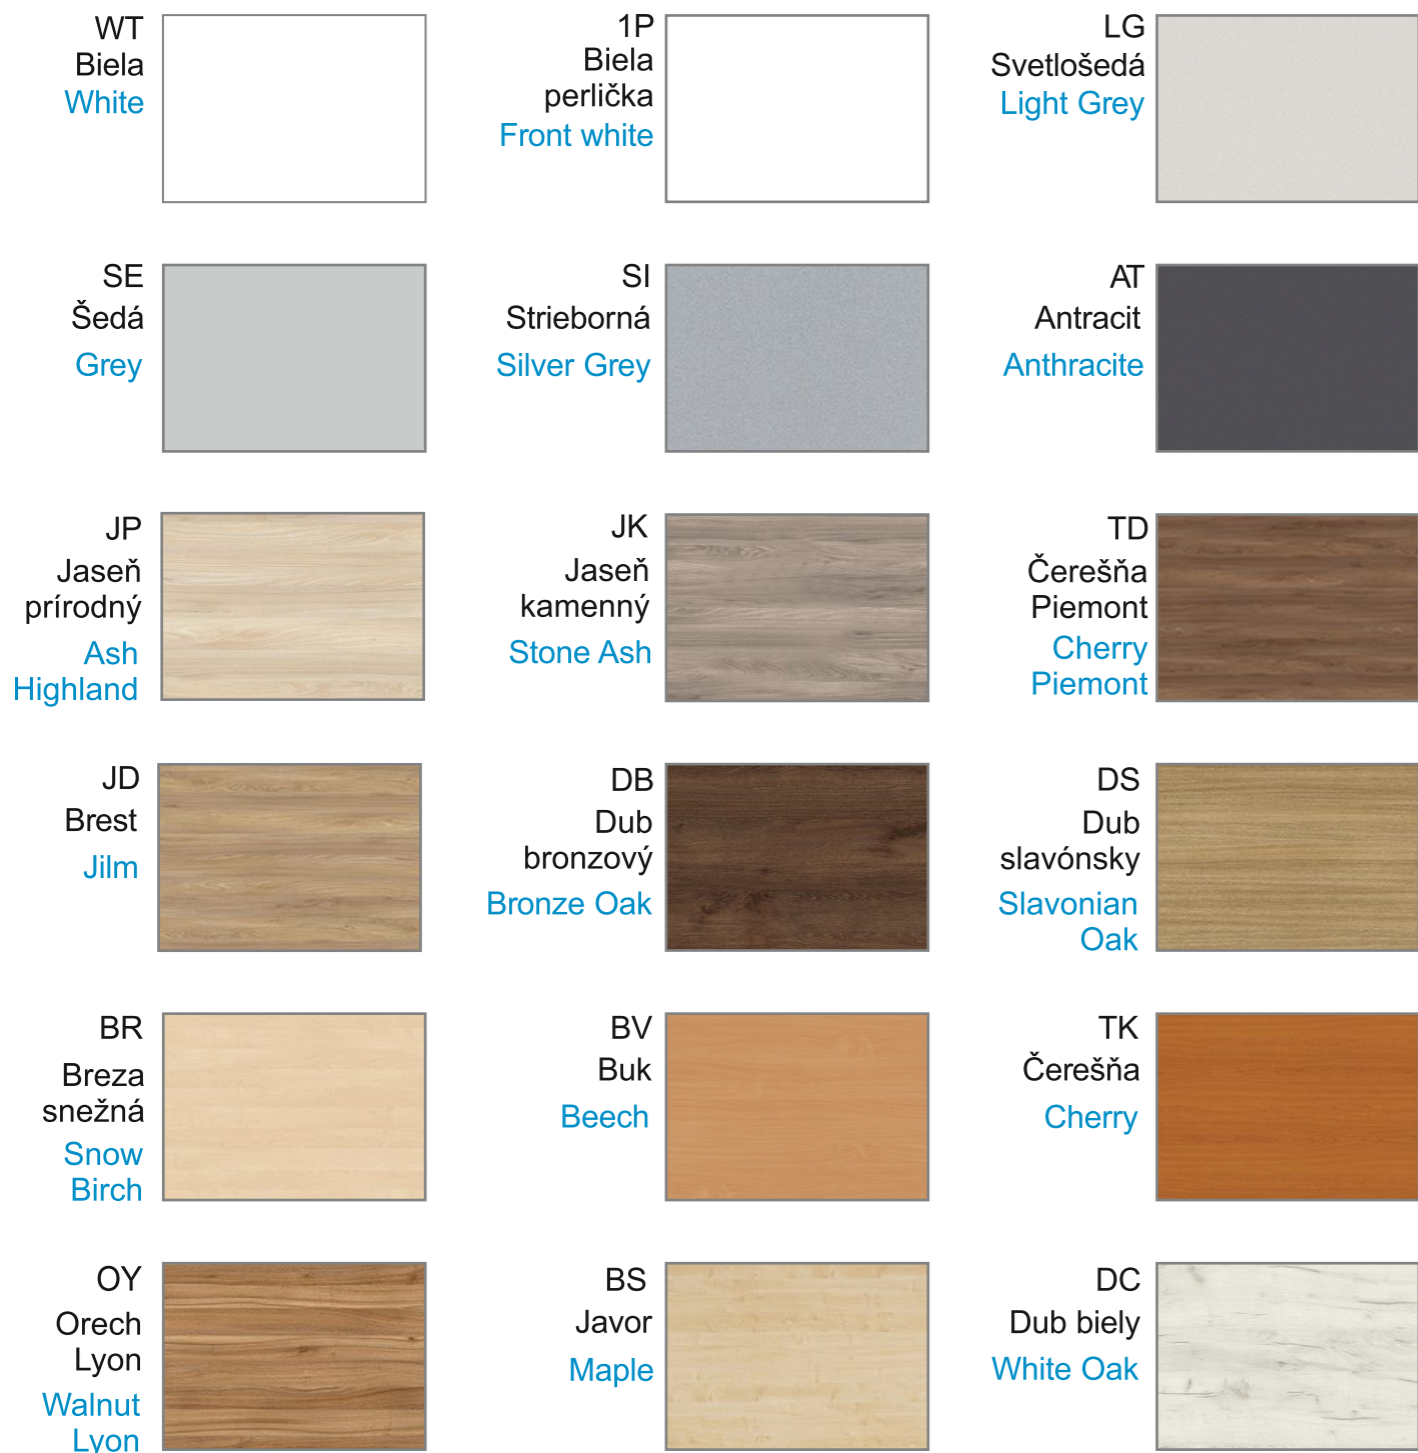

Štandardná ponuka dekórov

Offer of standard surface finishes

V štandardnej ponuke je výber najpoužívanejších LDTD dekórov a farebných prevedení kovových častí nábytku. Všetky dekóry zo štandardnej ponuky máme na sklade s termínom dodania do 28 dní.

The standard selection provides the most popular laminated top surfaces and metal components colours. All surfaces in the standard selection are in stock with delivery term 28 days.

LDTD dekóry

Laminated surface finishes