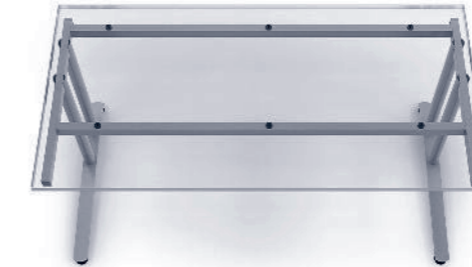

■ Profil 50 × 50 mm

● Profil Ø50 mm

Bench line

■ Profil 50 × 50 mm

● Profil Ø50 mm

Classic line

■ Profil 50 × 50 mm

● Profil Ø50 mm

Easy line

■ Profil 30 × 30 mm

Manager line NMO, NMU - meeting

(cm)	model	X (cm)	model	(cm)	model
200×100	149	200×90	139	200×80	109
180×100	150	180×90	140	180×80	110
160×100	151	160×90	141	160×80	111
140×100	154	140×90	144	140×80	114