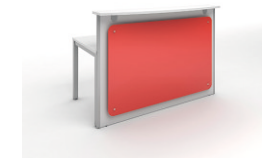

Dosky recepcie tvorí LDTD 19 mm, pult LDTD 25 mm.
The reception panels are made of 19mm MFC, 25mm MFC shelf.

Rovný pult | Straight shelf

Výška | Height 113 cm
Hĺbka | Depth 21/31 cm
Šírka | Width 80 cm
100 cm
120 cm
140 cm
160 cm
180 cm
200 cm

Zkosený pult | Chamfered shelf

Výška | Height 113 cm
Hĺbka | Depth 21/31 cm
Šírka | Width 80 cm
100 cm
120 cm
140 cm
160 cm
180 cm
200 cm

Z
• čistá LDTD stena recepcie
• clean MFC reception panel

T
• LDTD stena + LDTD police na tašky
• MFC panel + MFC bag shelf

K
• LDTD stena + kovový perforovaný plát
• MFC panel + perforated metal sheet

P
• LDTD stena + satínové plexisklo
• MFC panel + satin plexiglass

L
• LDTD stena + lakované sklo
• MFC panel + painted glass