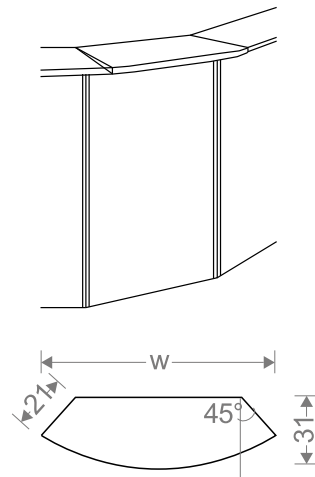

Dosky recepcie tvorí LDTD 19 mm, pult LDTD 25 mm.
The reception panels are made of 19mm MFC, 25mm MFC shelf.

Rovný pult | Straight shelf

Výška | Height 113 cm
Hĺbka | Depth 21/31 cm
Šírka | Width 80 cm
100 cm
120 cm
140 cm
160 cm
180 cm
200 cm

Zkosený pult | Chamfered shelf

Výška | Height 113 cm
Hĺbka | Depth 21/31 cm
Šírka | Width 80 cm
100 cm
120 cm
140 cm
160 cm
180 cm
200 cm

Z
• čistá LDTD stena recepcie
• clean MFC reception panel

T
• LDTD stena + LDTD police na tašky
• MFC panel + MFC bag shelf

K
• LDTD stena + kovový perforovaný plát
• MFC panel + perforated metal sheet

P
• LDTD stena + satínové plexisklo
• MFC panel + satin plexiglass

L
• LDTD stena + lakované sklo
• MFC panel + painted glass