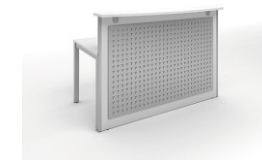

Dosky recepcie tvorí LDTD 19 mm, pult LDTD 25 mm.
The reception panels are made of 19mm MFC, 25mm MFC shelf.

Rovný pult | Straight shelf

Výška | Height 113 cm
Hĺbka | Depth 21/31 cm
Šírka | Width 80 cm
100 cm
120 cm
140 cm
160 cm
180 cm
200 cm

Zkosený pult | Chamfered shelf

Výška | Height 113 cm
Hĺbka | Depth 21/31 cm
Šírka | Width 80 cm
100 cm
120 cm
140 cm
160 cm
180 cm
200 cm

Z
• čistá LDTD stena recepcie
• clean MFC reception panel

T
• LDTD stena + LDTD police na tašky
• MFC panel + MFC bag shelf

K
• LDTD stena + kovový perforovaný plát
• MFC panel + perforated metal sheet

P
• LDTD stena + satínové plexisklo
• MFC panel + satin plexiglass

L
• LDTD stena + lakované sklo
• MFC panel + painted glass