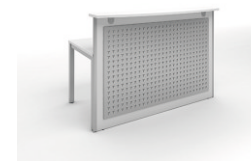

Dosky recepcie tvorí LDTD 19 mm, pult LDTD 25 mm.

The reception panels are made of 19mm MFC, 25mm MFC shelf.

Rovný pult | Straight shelf

Výška Height	113 cm
Hĺbka Depth	21/31 cm
Šírka Width	80 cm 100 cm 120 cm 140 cm 160 cm 180 cm 200 cm

Zkosený pult | Chamfered shelf

Výška Height	113 cm
Hĺbka Depth	21/31 cm
Šírka Width	80 cm 100 cm 120 cm 140 cm 160 cm 180 cm 200 cm

- Z**
- čistá LDTD stena recepcie
 - clean MFC reception panel

- T**
- LDTD stena + LDTD police na tašky
 - MFC panel + MFC bag shelf