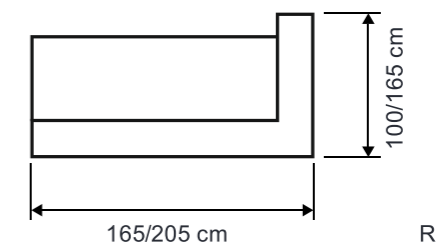

S steny recepcie tvorené tromi pruhmi z lakovaného skla
reception walls with three stripes from painted glass

Tvar / Form

U16	U20	U24	U28	U32	U36	U40
šírka / width						
169cm	209cm	249cm	289cm	329cm	369cm	409cm

T16	T20
šírka / width	
160cm	200cm

L66, R66	L26, R26	L11, R11	L09, R09
rozmer / dimension			
165x165cm	205x165cm	165x100cm	205x100cm

Model / Model

1 bez panelu
without panel

2 polica na tašku 80cm
bag shelf 80cm