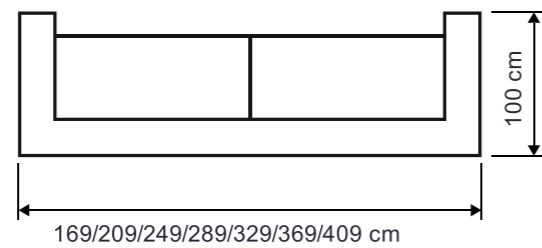

T16	T20
šírka / width	
160cm	200cm

L66, R66	L26, R26	L11, R11	L09, R09
rozmer / dimension			
165x165cm	205x165cm	165x100cm	205x100cm

Model / Model

1 bez panelu
without panel

2 polica na tašku 80cm
bag shelf 80cm