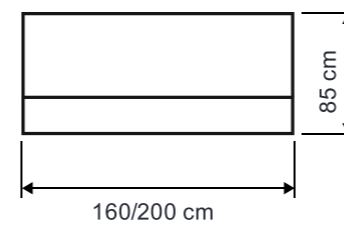

T16	T20
šírka / width	
160cm	200cm

L66, R66	L26, R26	L11, R11	L09, R09
rozmer / dimension			
165x165cm	205x165cm	165x100cm	205x100cm

Model / Model

1 bez panelu
without panel

2 polica na tašku 80cm
bag shelf 80cm