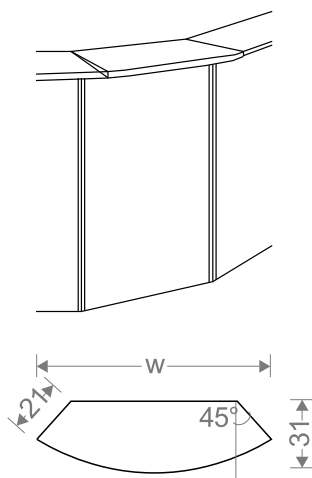

Dosky recepcie tvorí LDTD 19 mm, pult LDTD 25 mm.

The reception panels are made of 19mm MFC, 25mm MFC shelf.

Rovný pult | Straight shelf

Výška Height	113 cm
Hĺbka Depth	21/31 cm
Šírka Width	80 cm 100 cm 120 cm 140 cm 160 cm 180 cm 200 cm

Zkosený pult | Chamfered shelf

Výška Height	113 cm
Hĺbka Depth	21/31 cm
Šírka Width	80 cm 100 cm 120 cm 140 cm 160 cm 180 cm 200 cm

- Z**
- čistá LDTD stena recepcie
 - clean MFC reception panel

- T**
- LDTD stena + LDTD police na tašky
 - MFC panel + MFC bag shelf