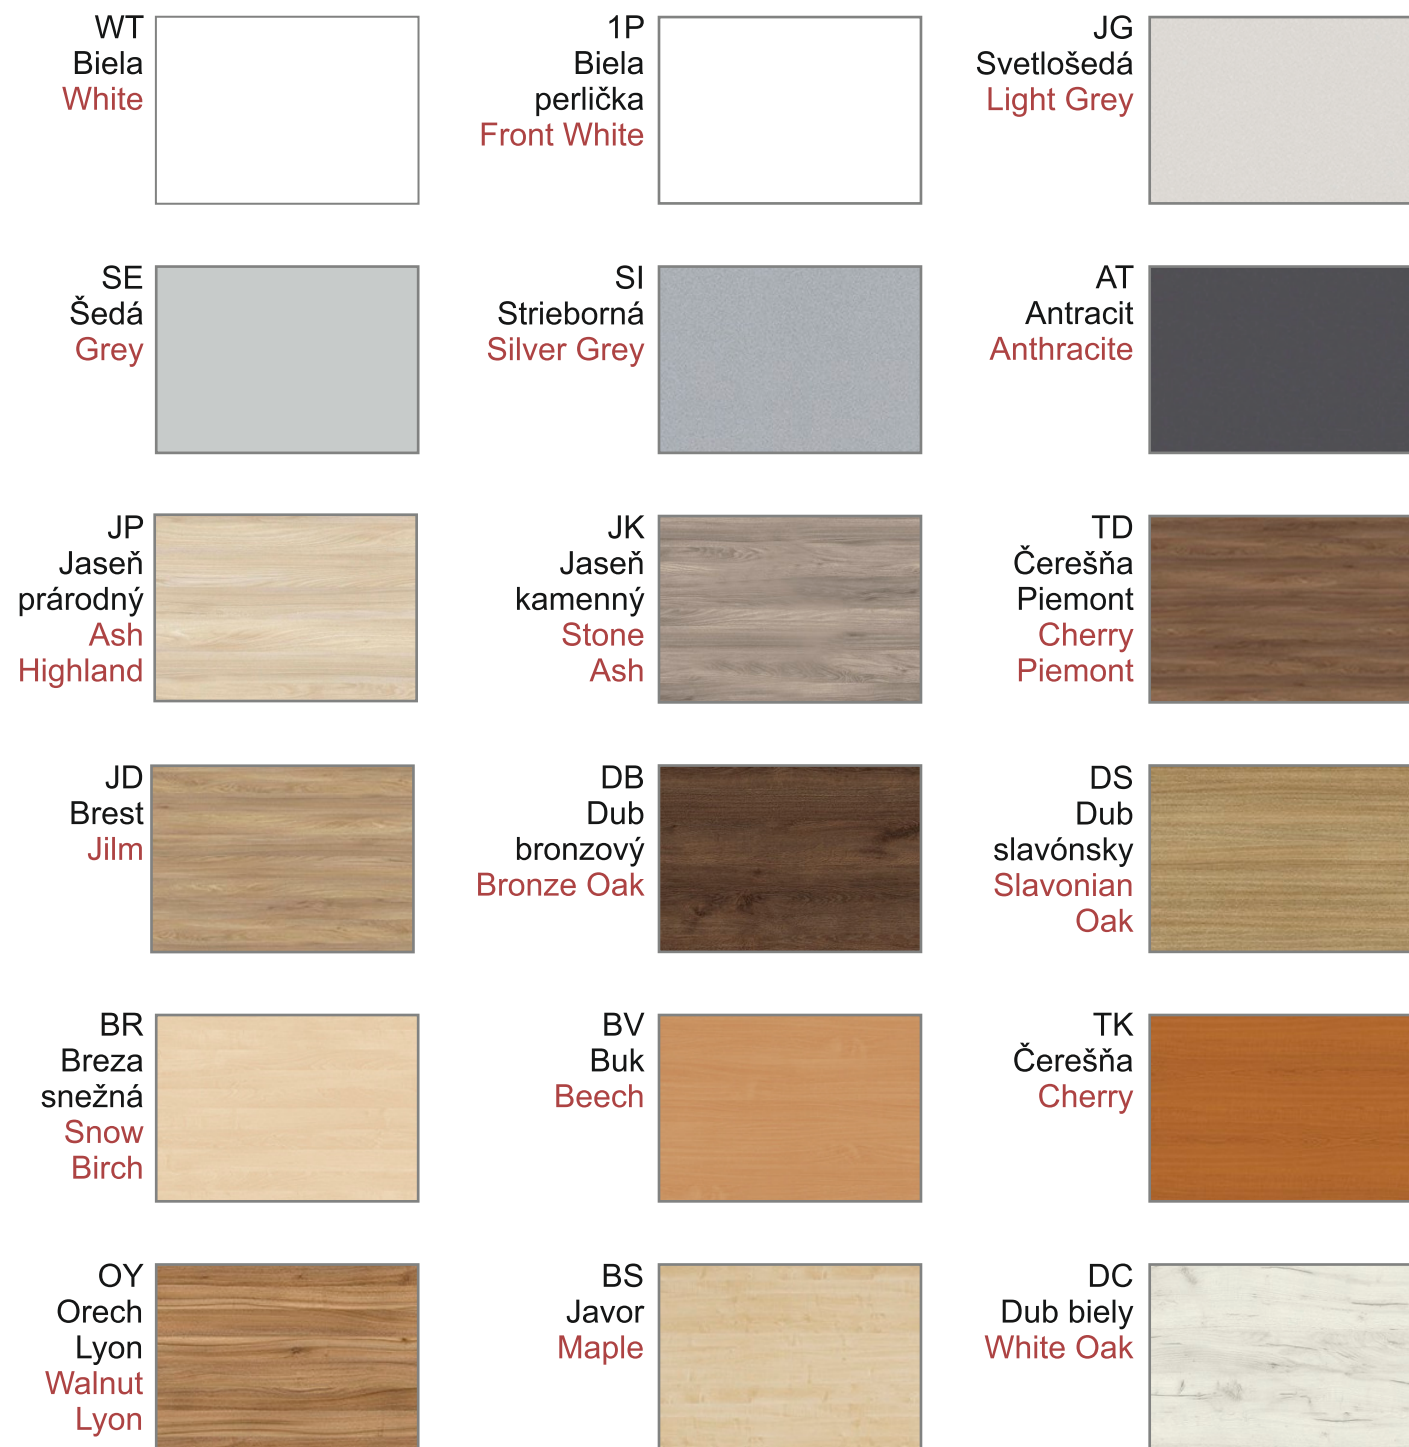

- K**
- LDTD stena + kovový perforovaný plát
 - MFC panel + perforated metal sheet

- P**
- LDTD stena + satínové plexisklo
 - MFC panel + satin plexiglass

- L**
- LDTD stena + lakované sklo
 - MFC panel + painted glass

Štandardná ponuka dekórov

Standard top finishes

V štandarnej ponuke je výber najpoužívanejších LDTD dekórov a farebných prevedení kovových častí nábytku. Všetky dekóry zo štandardnej ponuky máme na sklade s termínom dodania do 28 dní.

The standard selection provides the most popular laminated top surfaces and metal components colours. All surfaces in the standard selection are in stock with delivery term 28 days.

LDTD dekóry

Laminated surface finishes