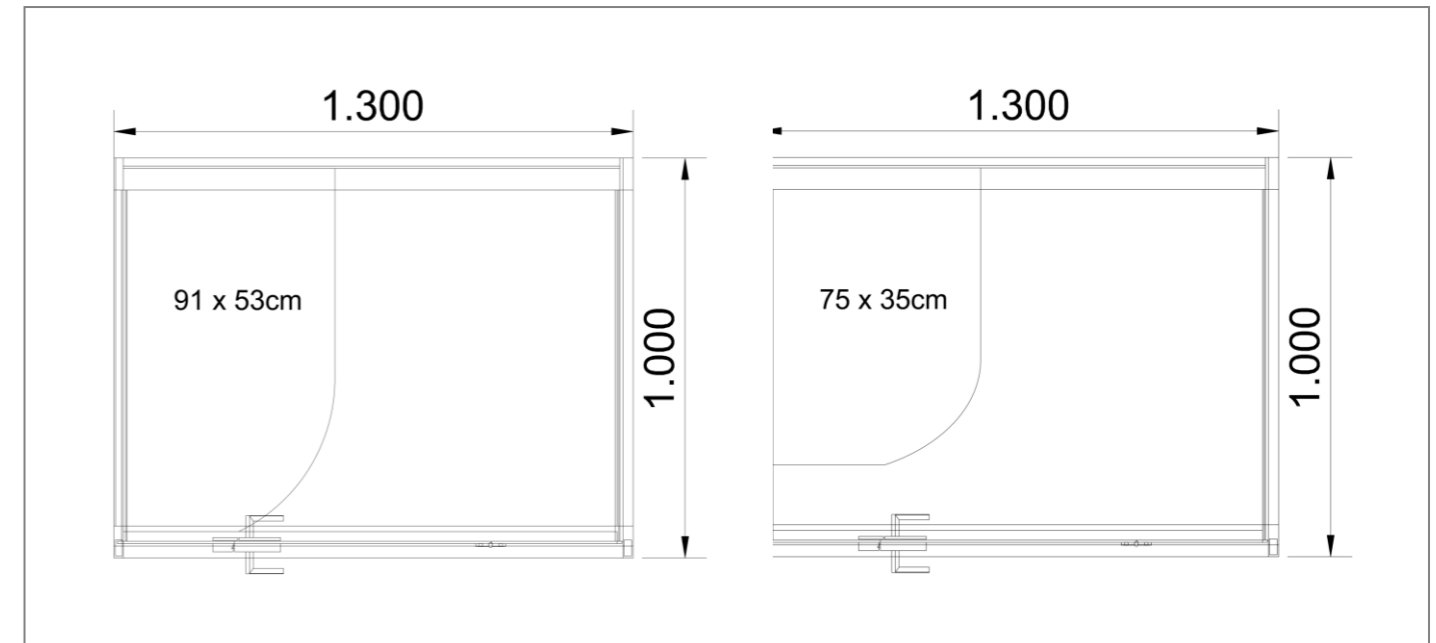

Tento box predstavuje ideálne pracovné prostredie pre 1 osobu, kde budete mať pre Vašu prácu súkromie a pokoj. Ponúkame v dvoch verziách, s čalúnenou lavicou a stolom alebo s vysokou barovou stoličkou a stolom. Základné prevedenie: stôl, prípojné miesto (220V, RJ45, USB). Hmotnosť: 300kg.

This booth is an ideal working space for one person, where you will have privacy and peace for your work. Available in two versions, with upholstered bench and desk or with high bar stool and table. Basic design: table, connection point (220V, RJ45, USB). Weight: 300kg

as box 1,5