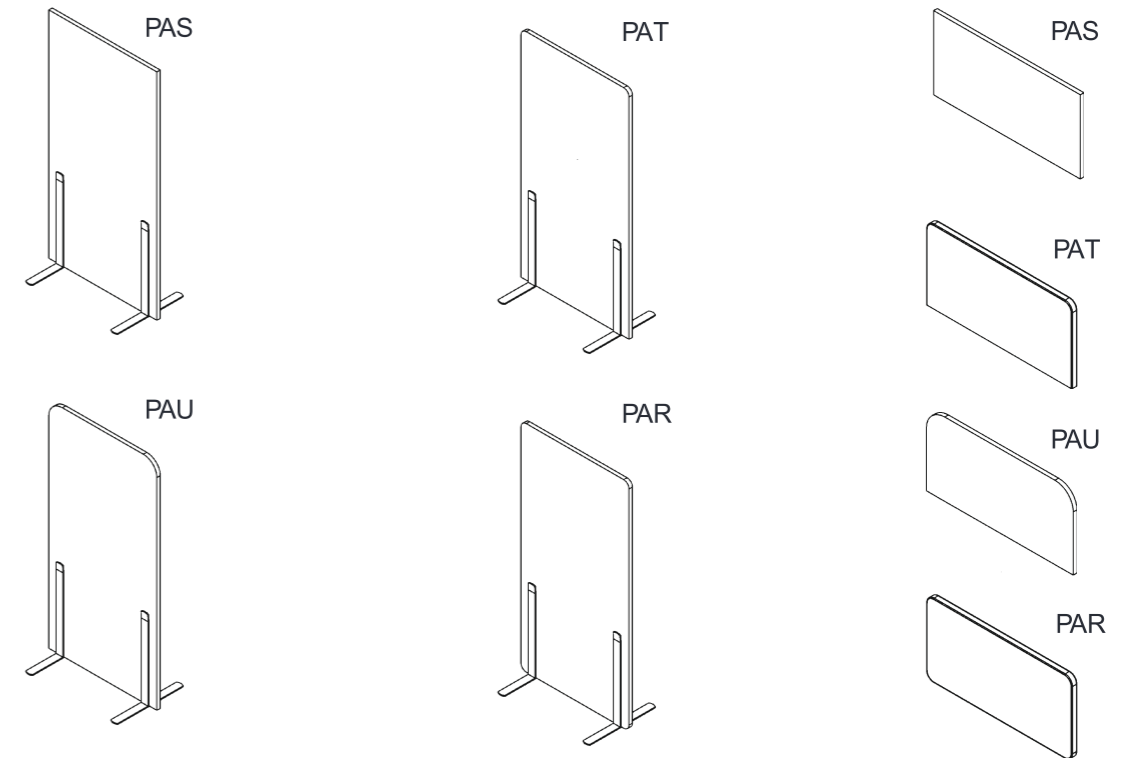

Akustické prvky / Acoustic elements
Voľne stojace / Freestanding screens

model	šírka / width	výška / height
6016P	60 cm	160 cm
8016P	80 cm	
1016P	100 cm	
1316P	130 cm	

P - celočalúnené s moliánom / full upholstered with foam layer

Paravány voľne stojace / Freestanding screens

model	šírka / width	výška / height
6015R	60 cm	150 cm
1015R	100 cm	
1315R	130 cm	

R - akustický materiál Recytex s látkou / acoustic material Recytex with fabric

Stolové paravány / Table screens

model	šírka / width	model	šírka / width	výška / height
8067R	80 cm	1667R	160 cm	67,5 cm
1267R	120 cm	1867R	180 cm	
1467R	140 cm	2067R	200 cm	

R - akustický materiál Recytex s látkou / acoustic material Recytex with fabric

Akustické prvky na stenu a na zavesenie / Acoustic wall and hanging elements

Dosky čalúnené z pohľadových strán. Akustický materiál Recytex 40mm a 25mm.
Upholstered face sides of the panels. Acoustic material Recytex 40mm and 25mm.

AS paravány

by office concept