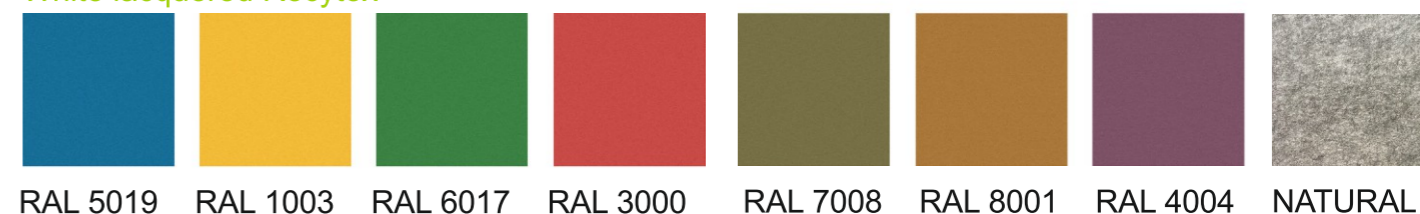

AS paravány

by office concept

Štandardná ponuka dekórov

Offer of standard surface finishes

V štandardnej ponuke je výber najpoužívanejších LDTD dekórov a farebných prevedení kovových častí nábytku. Všetky dekóry zo štandardnej ponuky máme na sklade s termínom dodania do 28 dní.

The standard selection provides the most popular laminated top surfaces and metal components colours. All surfaces in the standard selection are in stock with delivery term 28 days.

LDTD dekóry

Laminated surface finishes

Štandardná ponuka čalúnenia

Offer of standard upholstery

Čalúnený Recytex

Upholstered Recytex

Biely lakovaný Recytex

White lacquered Recytex

by office concept