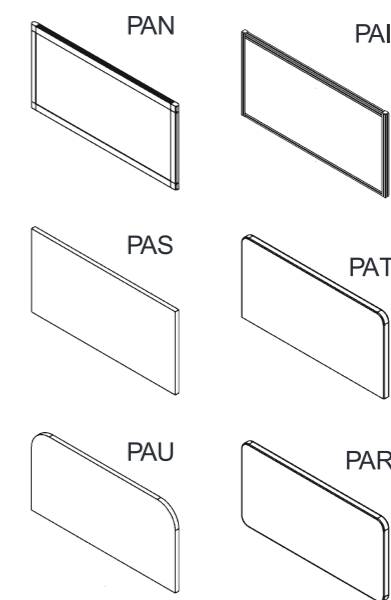

Paravány stolové delené / Table screen divided

model	šírka / width	výška / height
8040X	80 cm	40 cm (u = 2,5) u = pod doskou under the plate
1240X	120 cm	
1440X	140 cm	
1640X	160 cm	
1840X	180 cm	
2040X	200 cm	

PAN AL profil 22 x 30mm_s hornou drážkou / top groove
PAJ delené s hornou drážkou / divided with top groove
PAZ delené s drážkami / divided with grooves
PAI AL profil 20 x 20mm
PAS celolátkový (2 x 90°) / full-fabric
PAT celolátkový (2 x 90°, 2 x R50) / full-fabric
PAU celolátkový (2 x 90°, 2 x R100) / full-fabric
PAR celolátkový (4 x R50) / full-fabric

AS paravány

by office concept