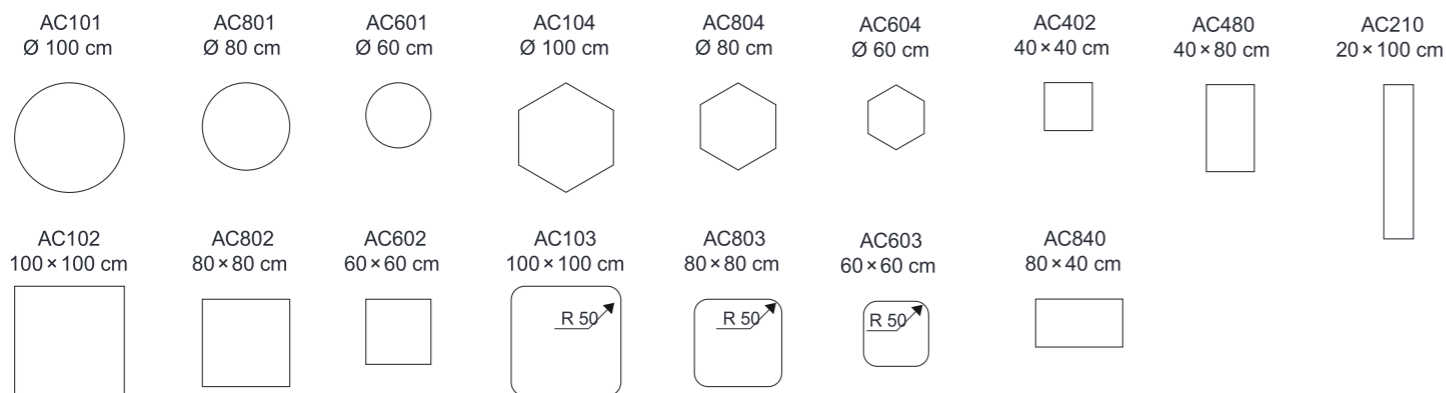

Akustické prvky / Acoustic elements
Voľne stojace / Freestanding screens

model	šírka / width	výška / height
6016P	60 cm	160 cm
8016P	80 cm	
1016P	100 cm	
1316P	130 cm	

P - celočalúnené s moliánom / full upholstered with foam layer

Paravány voľne stojace / Freestanding screens

model	šírka / width	výška / height
6015R	60 cm	150 cm
1015R	100 cm	
1315R	130 cm	

R - akustický materiál Recytex s látkou / acoustic material Recytex with fabric

Stolové paravány / Table screens

model	šírka / width	model	šírka / width	výška / height
8067R	80 cm	1667R	160 cm	67,5 cm
1267R	120 cm	1867R	180 cm	
1467R	140 cm	2067R	200 cm	

R - akustický materiál Recytex s látkou / acoustic material Recytex with fabric

Akustické prvky na stenu a na zavesenie / Acoustic wall and hanging elements

Dosky čalúnené z pohľadových strán. Akustický materiál Recytex 40mm a 25mm.
Upholstered face sides of the panels. Acoustic material Recytex 40mm and 25mm.

AS paravány

by office concept