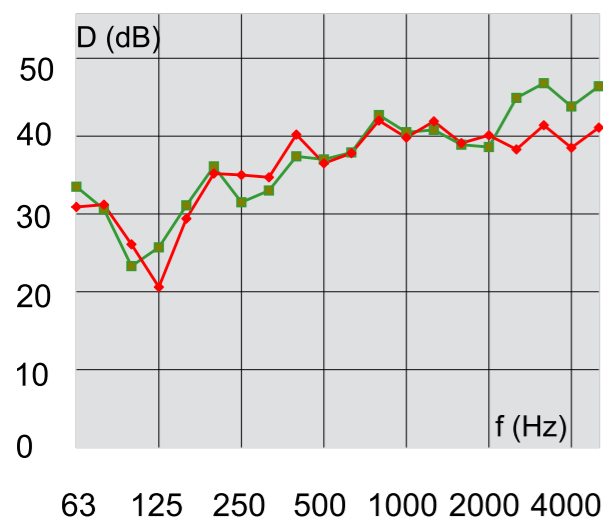

as box 4

GRAF ÚTLMU ZVUKU

priemerný útlm zvuku o 39 - 40 dB

- Kabína zelená, chrbát Recytext, meranie podľa ČSN EN ISO 16283-1, $D'w = 40$ dB
- Kabína červená, chrbát sklo, meranie podľa ČSN EN ISO 16283-1, $D'w = 38$ dB

Útlm zvuku bol meraný v akreditovanej skúšobni Centra stavebného inžinierstva.

Sound attenuation was measured in an accredited test room Centers of civil engineering.

KONŠTRUKCIA BOXU:

hliníkový profil 80x40mm, prírodný elox

Exteriér: Bočné steny - LTD dosky / LTD dosky čalúnené
Zadné steny - kalené sklo / LTD doska

Interiér: čalúnený akustický materiál Recytext
podlaha . koberec (antracit)
strop - systémová lišta s automatickým LED osvetlením a ventiláciou,