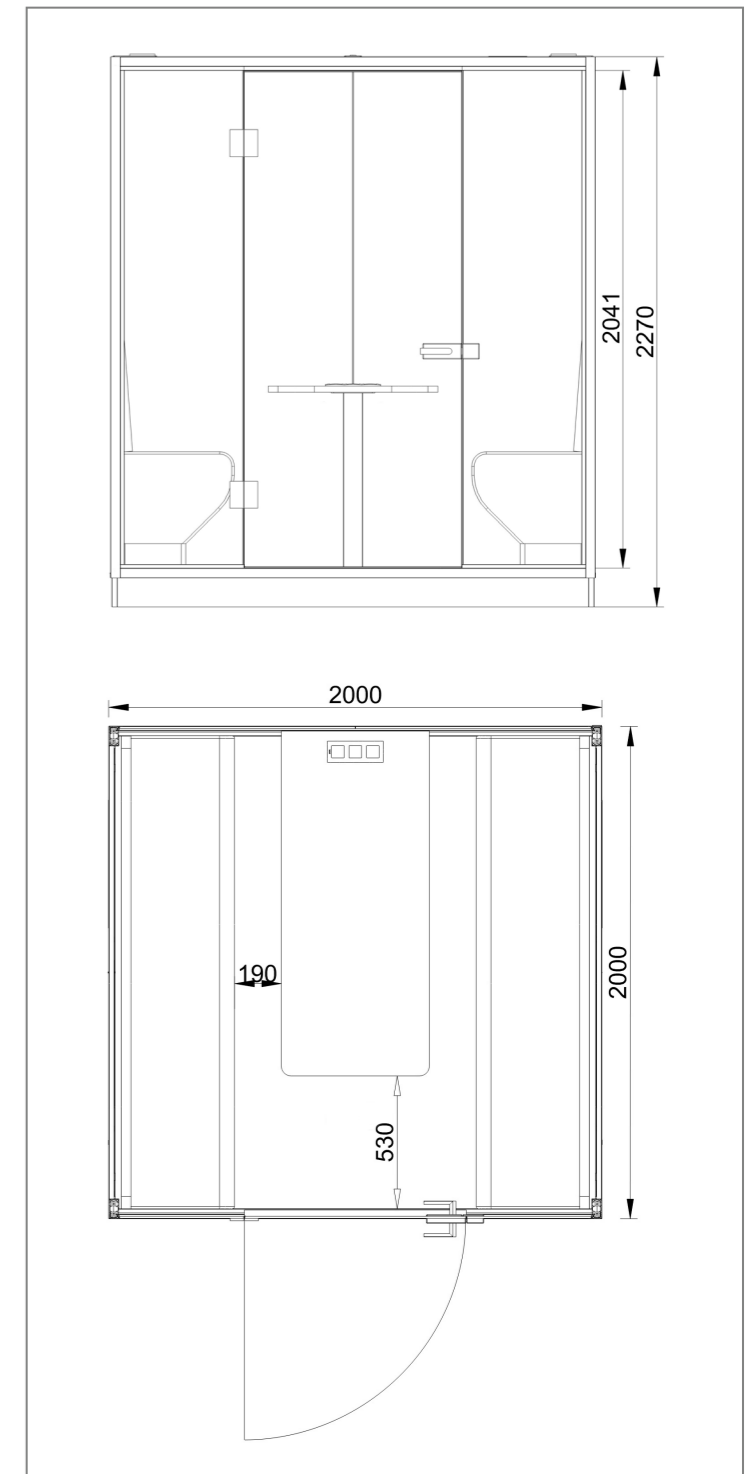

as box 4

Box 4 je určený pre 4 osoby. Pri tomto boxe je možné si zvoliť variant s čalúnenou lavicou a stolom alebo variant na spodnom obrázku, so stolom Hotcom a barovými stoličkami. Box je vybavený štyrmi ventilátormi a dvoma LED lištami. Základné prevedenie: stôl Hotcom, prípojné miesto (220V, RJ45, USB), bez sedenia alebo stôl a lavice na sedenie. Hmotnosť: 560kg.

Booth 4 is designed for four people. With this booth, you can choose between a variant with an upholstered bench and desk or the variant with a Hotcom table and bar stools (lower picture). The booth is equipped with four fans and two LED stripes. Basic version: Hotcom table, connection point (220V, RJ45, USB), without seat or table, and benches. Weight: 560kg.