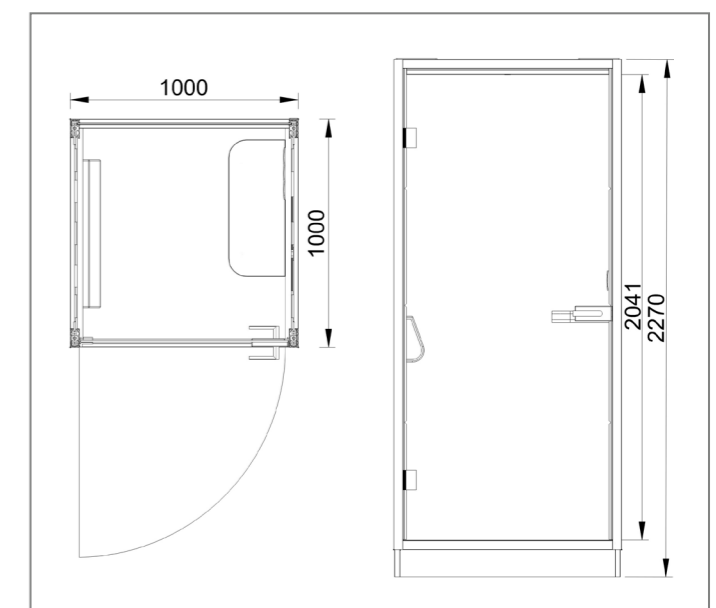

This 1-person booth is well designed for business and personal calls. The booth is equipped with a side desk and a comfortable backrest. It can be supplemented with a bar chair for even greater comfort. Basic design: shelves, connection point (220V, RJ45, USB), support. Weight: 240kg.

Tento box predstavuje ideálne pracovné prostredie pre 1 osobu, kde budete mať pre Vašu prácu súkromie a pokoj. Ponúkame v dvoch verziách, s čalúnenou lavicou a stolom alebo s vysokou barovou stoličkou a stolom. Základné prevedenie: stôl, prípojné miesto (220V, RJ45, USB). Hmotnosť: 300kg.

model	šírka / width	výška / height
8067X	80 cm	67,5 cm (u = 10 cm) u = pod doskou under the plate
1067X	100 cm	
1267X	120 cm	
1467X	140 cm	
1667X	160 cm	
1867X	180 cm	
2067X	200 cm	

Paravány stolové delené / Table screen divided

model	šírka / width	výška / height
8040X	80 cm	40 cm (u = 2,5) u = pod doskou under the plate
1240X	120 cm	
1440X	140 cm	
1640X	160 cm	
1840X	180 cm	
2040X	200 cm	

PAN AL profil 22 x 30mm_s hornou drážkou / top groove
PAJ delené s hornou drážkou / divided with top groove
PAZ delené s drážkami / divided with grooves
PAI AL profil 20 x 20mm
PAS celolátkový (2 x 90°) / full-fabric
PAT celolátkový (2 x 90°, 2 x R50) / full-fabric
PAU celolátkový (2 x 90°, 2 x R100) / full-fabric
PAR celolátkový (4 x R50) / full-fabric