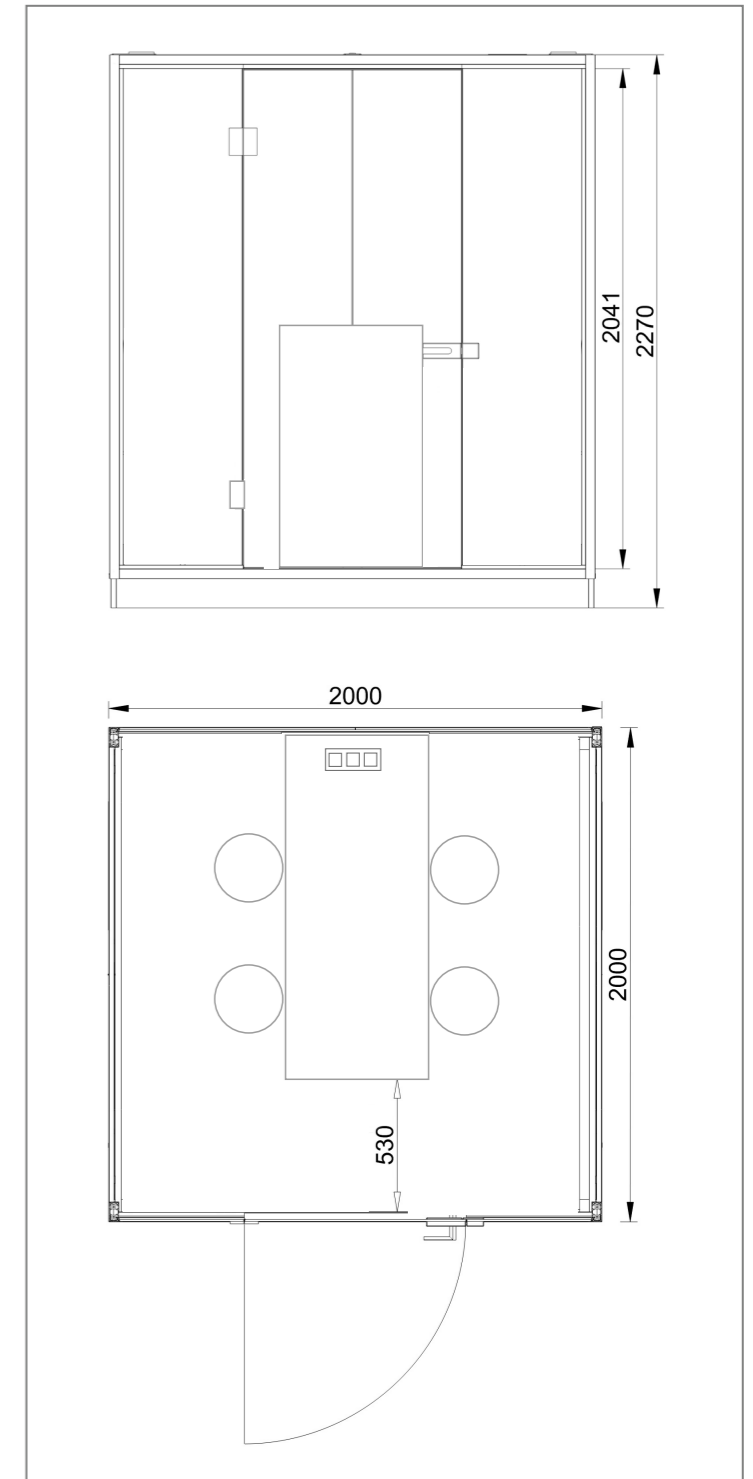

as box 4

GRAF ÚTLMU ZVUKU

priemerný útlm zvuku o 39 - 40 dB

- Kabína zelená, chrbát Recytext, meranie podľa ČSN EN ISO 16283-1, $D'w = 40$ dB
- Kabína červená, chrbát sklo, meranie podľa ČSN EN ISO 16283-1, $D'w = 38$ dB

Útlm zvuku bol meraný v akreditovanej skúšobni Centra stavebného inžinierstva.

Sound attenuation was measured in an accredited test room Centers of civil engineering.

KONŠTRUKCIA BOXU:

hliníkový profil 80x40mm, prírodný elox

Exteriér: Bočné steny - LTD dosky / LTD dosky čalúnené
Zadné steny - kalené sklo / LTD doska

Interiér: čalúnený akustický materiál Recytext
podlaha . koberec (antracit)
strop - systémová lišta s automatickým LED osvetlením a ventiláciou,